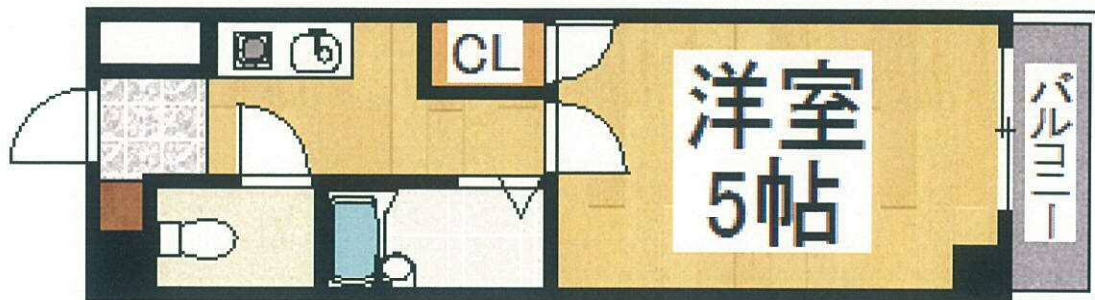

ギャレ蛭池(蛭池ハイム)新館 レディースマンション

3月よりオーナー・管理会社変更しました。

229.230.
329.331号室

集合ポスト
宅配BOX
設置します！

221.223.226.228.322.323.328号室

全室エアコン、IH、ウォシュレット設置済み！

住所	豊中市蛭池東町3-9-11 空室左記参照
交通	阪急宝塚線 蛭池駅 徒歩6分
タイプ	左記参照
面積	左記参照
家賃	45,000円
共益費	3,000円
水道代	2,000円
敷・礼金	敷金・礼金無
設備	左記参照
駐車場	無し
駐輪場	有り
構造	鉄骨造陸屋根3階建
竣工	平成7年
備考	募集条件等詳細は 弊社までご連絡下さい。