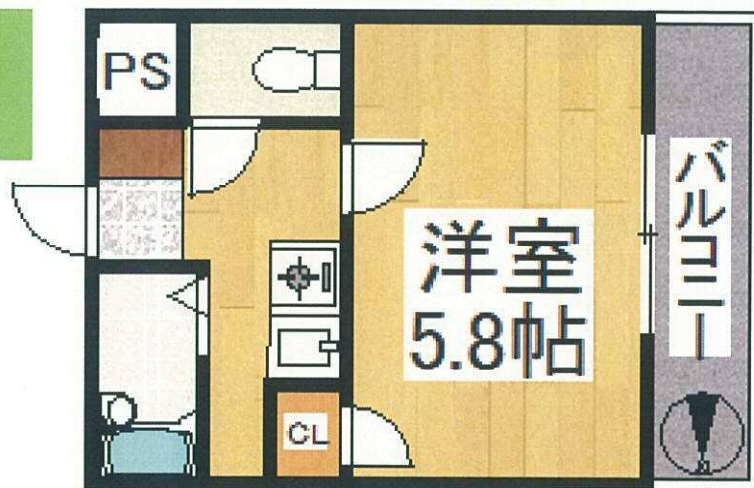

ギャレ蛭池(蛭池ハイム)新館 レディースマンション

3月よりオーナー・管理会社変更しました。

229.230.
329.331号室

集合ポスト
宅配BOX
設置します！

221.223.226.228.322.323.328号室

全室エアコン、IH、ウォシュレット設置済み！

住所	豊中市蛭池東町3-9-11 空室左記参照
交通	阪急宝塚線 蛭池駅 徒歩6分
タイプ	左記参照
面積	左記参照
家賃	45,000円
共益費	3,000円
水道代	2,000円
敷・礼金	敷金・礼金無
設備	左記参照
駐車場	無し
駐輪場	有り
構造	鉄骨造陸屋根3階建
竣工	平成7年
備考	募集条件等詳細は 弊社までご連絡下さい。